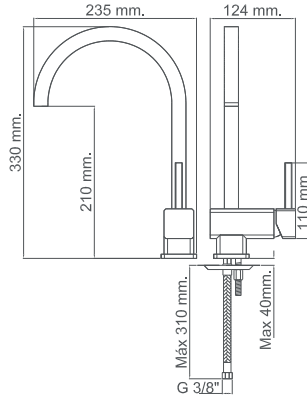

56100780

60100870

60100810

44100850

62100850

62100750

59100755

30100710