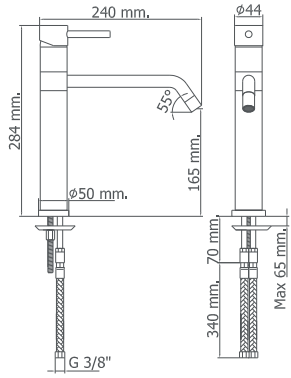

56100780

60100870

60100810

44100850

62100850

62100750

59100755

30100710