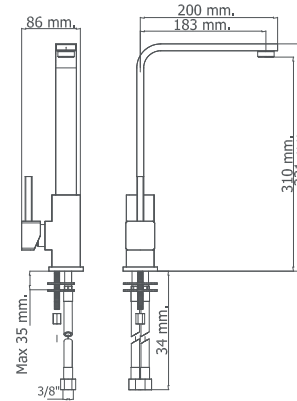

56100780

60100870

60100810

44100850

62100850

62100750

59100755

30100710