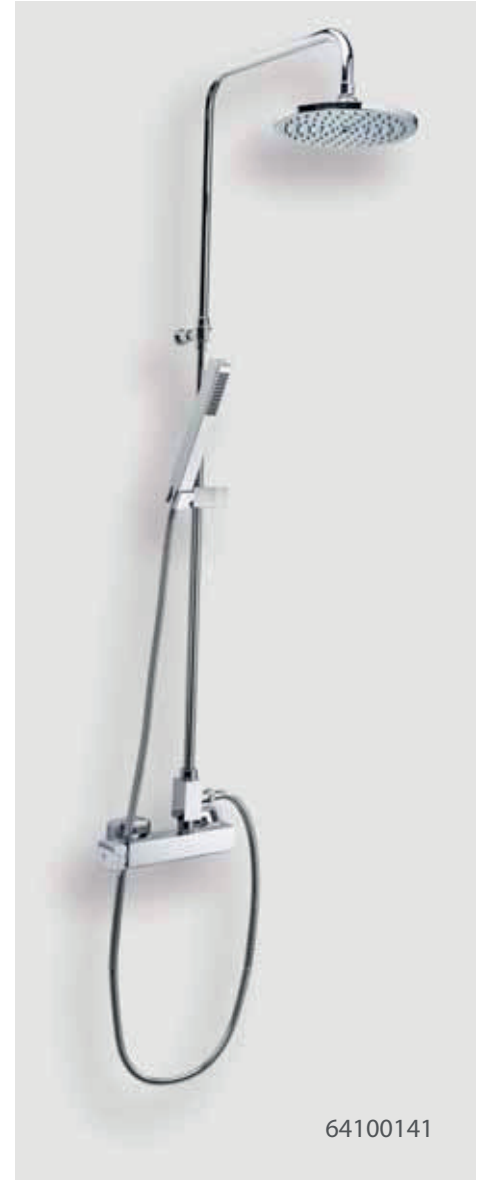

INCA

MR
GRIFERIAS
Calidad Confortable

INCA

REF.

DESCRIPCION

64100081

EQUIPO BAÑO INCA C/INVERSOR MURAL
Rociador 200mm INCA, Ducha Teléfono Catral II
 SET BAIN INCA AVEC DIVERTER MURAL Douche 200mm INCA, douchette Catral II
 SET BATH INCA WITH INVERTER MURAL Shower head 200mm INCA, handle shower Catral II

Cromo/Chromé/Chrome

64100141

EQUIPO DUCHA INCA
Rociador 200mm INCA, Ducha Teléfono Catral II
 SET DOUCHE INCA Douche 200mm INCA, douchette Catral II
 SET SHOWER INCA Shower head 200mm INCA, handle shower Catral II

Cromo/Chromé/Chrome

64100991

CONJUNTO DUCHA EMPOTRADA
Rociador 200mm INCA
 DOUCHE A ENCASTRE SET . Douche 200mm INCA
 SHOWER RECESSED SET . Shower Head 200mm INCA

Cromo/Chromé/Chrome

64100911

CONJUNTO DUCHA EMPOTRADA 2 FUNCIONES
Rociador 200mm INCA, Ducha Teléfono Catral II
 DOUCHE A ENCASTRE SET 2 FONCTIONS. Douche 200mm INCA, douchette Catral II
 SHOWER RECESSED SET 2 FUNCTIONS. Shower Head 200mm INCA, Handle shower Catral II

Cromo/Chromé/Chrome

64100998

CONJUNTO DUCHA EMPOTRADA 3 FUNCIONES
Rociador 200mm INCA, Ducha Teléfono Catral II Y 4 Jets CATRAL
 DOUCHE A ENCASTRE SET 3 FONCTIONS. Douche 200x200mm CATRAL, douchette Catral II et 4 Jets CATRAL
 SHOWER RECESSED SET 3 FUNCTIONS. Shower Head 200mm INCA, Handle shower Catral II and 4 Jets CATRAL