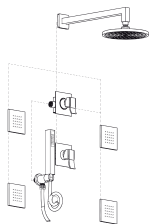

Cromo/Chromé/Chrome

64100141

EQUIPO DUCHA INCA
Rociador 200mm INCA, Ducha Teléfono Catral II
 SET DOUCHE INCA Douche 200mm INCA, douchette Catral II
 SET SHOWER INCA Shower head 200mm INCA, handle shower Catral II

Cromo/Chromé/Chrome

64100991

CONJUNTO DUCHA EMPOTRADA
Rociador 200mm INCA
 DOUCHE A ENCASTRE SET . Douche 200mm INCA
 SHOWER RECESSED SET . Shower Head 200mm INCA

Cromo/Chromé/Chrome

64100911

CONJUNTO DUCHA EMPOTRADA 2 FUNCIONES
Rociador 200mm INCA, Ducha Teléfono Catral II
 DOUCHE A ENCASTRE SET 2 FONCTIONS. Douche 200mm INCA, douchette Catral II
 SHOWER RECESSED SET 2 FUNCTIONS. Shower Head 200mm INCA, Handle shower Catral II

Cromo/Chromé/Chrome

64100998

CONJUNTO DUCHA EMPOTRADA 3 FUNCIONES
Rociador 200mm INCA, Ducha Teléfono Catral II Y 4 Jets CATRAL
 DOUCHE A ENCASTRE SET 3 FONCTIONS. Douche 200x200mm CATRAL, douchette Catral II et 4 Jets CATRAL
 SHOWER RECESSED SET 3 FUNCTIONS. Shower Head 200mm INCA, Handle shower Catral II and 4 Jets CATRAL

Cromo/Chromé/Chrome

64100990

MONOMANDO DUCHA EMPOTRAR
 MITIGEUR DOUCHE À ENCASTRÉ / BUILT-IN SHOWER MIXER

Cromo/Chromé/Chrome

64100910

MONOMANDO DUCHA EMPOTRAR CON INVERSOR
 MITIGEUR DOUCHE À ENCASTRÉ AVEC DIVERTER / BUILT-IN BATH SHOWER MIXER