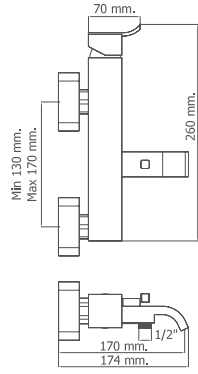

Cromo/Chromé/Chrome

64100991

CONJUNTO DUCHA EMPOTRADA
Rociador 200mm INCA
 DOUCHE A ENCASTRE SET . Douche 200mm INCA
 SHOWER RECESSED SET . Shower Head 200mm INCA

Cromo/Chromé/Chrome

64100911

CONJUNTO DUCHA EMPOTRADA 2 FUNCIONES
Rociador 200mm INCA, Ducha Teléfono Catral II
 DOUCHE A ENCASTRE SET 2 FONCTIONS. Douche 200mm INCA, douchette Catral II
 SHOWER RECESSED SET 2 FUNCTIONS. Shower Head 200mm INCA, Handle shower Catral II

Cromo/Chromé/Chrome

64100998

CONJUNTO DUCHA EMPOTRADA 3 FUNCIONES
Rociador 200mm INCA, Ducha Teléfono Catral II Y 4 Jets CATRAL
 DOUCHE A ENCASTRE SET 3 FONCTIONS. Douche 200x200mm CATRAL, douchette Catral II et 4 Jets CATRAL
 SHOWER RECESSED SET 3 FUNCTIONS. Shower Head 200mm INCA, Handle shower Catral II and 4 Jets CATRAL

64100080
64890080
64870080
64570080

64100140
64890140
64870140
64570140

64100370
64890370
64870370
64570370

64100430

64100570
64890570
64870570
64570570

64100630

64100081

64100141