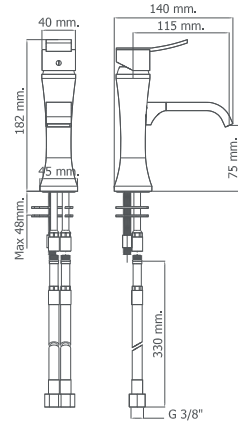

Cromo/Chromé/Chrome

64100991

CONJUNTO DUCHA EMPOTRADA
Rociador 200mm INCA
 DOUCHE A ENCASTRE SET . Douche 200mm INCA
 SHOWER RECESSED SET . Shower Head 200mm INCA

Cromo/Chromé/Chrome

64100911

CONJUNTO DUCHA EMPOTRADA 2 FUNCIONES
Rociador 200mm INCA, Ducha Teléfono Catral II
 DOUCHE A ENCASTRE SET 2 FONCTIONS. Douche 200mm INCA, douchette Catral II
 SHOWER RECESSED SET 2 FUNCTIONS. Shower Head 200mm INCA, Handle shower Catral II

Cromo/Chromé/Chrome

64100998

CONJUNTO DUCHA EMPOTRADA 3 FUNCIONES
Rociador 200mm INCA, Ducha Teléfono Catral II Y 4 Jets CATRAL
 DOUCHE A ENCASTRE SET 3 FONCTIONS. Douche 200x200mm CATRAL, douchette Catral II et 4 Jets CATRAL
 SHOWER RECESSED SET 3 FUNCTIONS. Shower Head 200mm INCA, Handle shower Catral II and 4 Jets CATRAL

Accesorios ducha Ref. 64..0080 y 64..0140:
Mango Catral II, Soporte Catral y Flexo 1,70 reforzado metal

Accessoires Douche Ref. 64--0080 et 64--0140: Douchette Catral II, support Catral et flexible 1,70 renforcée metal / Set Shower Ref. 64--0080 and 64--0140: handle shower Catral II, adjustable support Catral and metal flexible 1,70 /

64100080
64890080
64870080
64570080

64100140
64890140
64870140
64570140

64100370
64890370
64870370
64570370

64100430

64100570
64890570
64870570
64570570

64100630

64100081

64100141