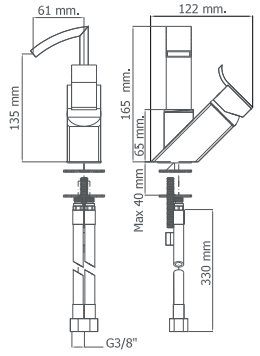

Cromo/Chromé/Chrome

64100991

CONJUNTO DUCHA EMPOTRADA
Rociador 200mm INCA
 DOUCHE A ENCASTRE SET . Douche 200mm INCA
 SHOWER RECESSED SET . Shower Head 200mm INCA

Cromo/Chromé/Chrome

64100911

CONJUNTO DUCHA EMPOTRADA 2 FUNCIONES
Rociador 200mm INCA, Ducha Teléfono Catral II
 DOUCHE A ENCASTRE SET 2 FONCTIONS. Douche 200mm INCA, douchette Catral II
 SHOWER RECESSED SET 2 FUNCTIONS. Shower Head 200mm INCA, Handle shower Catral II

Accesorios ducha Ref. 64..0080 y 64..0140:
Mango Catral II, Soporte Catral y Flexo 1,70 reforzado metal

Accessoires Douche Ref. 64--0080 et 64--0140: Douchette Catral II, support Catral et flexible 1,70 renforcée metal / Set Shower Ref. 64--0080 and 64--0140: handle shower Catral II, adjustable support Catral and metal flexible 1,70 /

64100080
64890080
64870080
64570080

64100140
64890140
64870140
64570140

64100370
64890370
64870370
64570370

64100430

64100570
64890570
64870570
64570570

64100630

64100081

64100141