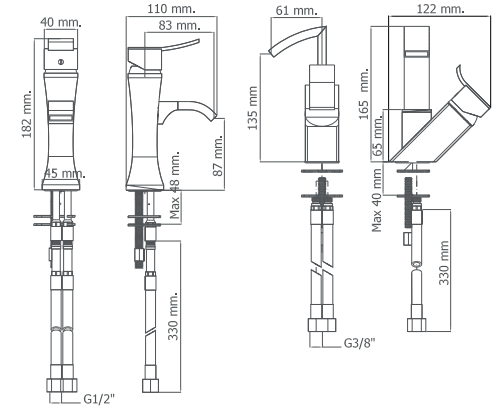

Cromo/Chromé/Chrome

64100991

CONJUNTO DUCHA EMPOTRADA
Rociador 200mm INCA
 DOUCHE A ENCASTRE SET . Douche 200mm INCA
 SHOWER RECESSED SET . Shower Head 200mm INCA

Cromo/Chromé/Chrome

64100911

CONJUNTO DUCHA EMPOTRADA 2 FUNCIONES
Rociador 200mm INCA, Ducha Teléfono Catral II
 DOUCHE A ENCASTRE SET 2 FONCTIONS. Douche 200mm INCA, douchette Catral II
 SHOWER RECESSED SET 2 FUNCTIONS. Shower Head 200mm INCA, Handle shower Catral II

Accesorios ducha Ref. 64..0080 y 64..0140:
Mango Catral II, Soporte Catral y Flexo 1,70 reforzado metal

Accessoires Douche Ref. 64--0080 et 64--0140: Douchette Catral II, support Catral et flexible 1,70 renforcée metal / Set Shower Ref. 64--0080 and 64--0140: handle shower Catral II, adjustable support Catral and metal flexible 1,70 /

64100080
64890080
64870080
64570080

64100140
64890140
64870140
64570140

64100370
64890370
64870370
64570370

64100430

64100570
64890570
64870570
64570570

64100630

64100081

64100141