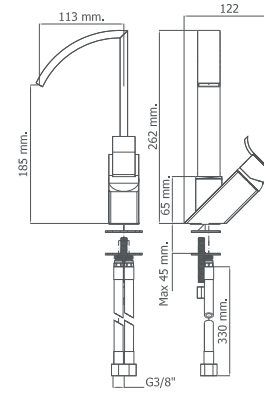

Cromo/Chromé/Chrome

64100991

CONJUNTO DUCHA EMPOTRADA
Rociador 200mm INCA
 DOUCHE A ENCASTRE SET . Douche 200mm INCA
 SHOWER RECESSED SET . Shower Head 200mm INCA

Cromo/Chromé/Chrome

64100911

CONJUNTO DUCHA EMPOTRADA 2 FUNCIONES
Rociador 200mm INCA, Ducha Teléfono Catral II
 DOUCHE A ENCASTRE SET 2 FONCTIONS. Douche 200mm INCA, douchette Catral II
 SHOWER RECESSED SET 2 FUNCTIONS. Shower Head 200mm INCA, Handle shower Catral II

Accesorios ducha Ref. 64..0080 y 64..0140:
Mango Catral II, Soporte Catral y Flexo 1,70 reforzado metal

Accessoires Douche Ref. 64--0080 et 64--0140: Douchette Catral II, support Catral et flexible 1,70 renforcée metal / Set Shower Ref. 64--0080 and 64--0140: handle shower Catral II, adjustable support Catral and metal flexible 1,70 /

64100080
64890080
64870080
64570080

64100140
64890140
64870140
64570140

64100370
64890370
64870370
64570370

64100430

64100570
64890570
64870570
64570570

64100630

64100081

64100141