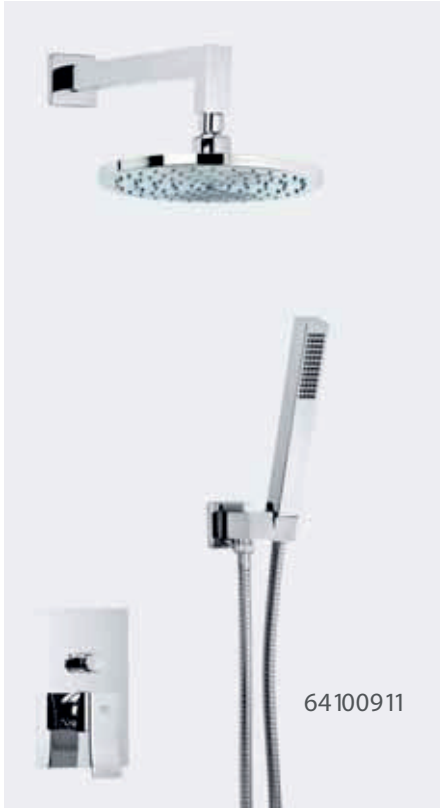

INCA

MR
GRIFERIAS
Calidad Confortable

INCA

REF.

DESCRIPCION

64100081

EQUIPO BAÑO INCA C/INVERSOR MURAL
Rociador 200mm INCA, Ducha Teléfono Catral II
 SET BAIN INCA AVEC DIVERTER MURAL Douche 200mm INCA, douchette Catral II
 SET BATH INCA WITH INVERTER MURAL Shower head 200mm INCA, handle shower Catral II

Cromo/Chromé/Chrome

64100141

EQUIPO DUCHA INCA
Rociador 200mm INCA, Ducha Teléfono Catral II
 SET DOUCHE INCA Douche 200mm INCA, douchette Catral II
 SET SHOWER INCA Shower head 200mm INCA, handle shower Catral II

Cromo/Chromé/Chrome

64100991

CONJUNTO DUCHA EMPOTRADA
Rociador 200mm INCA
 DOUCHE A ENCASTRE SET . Douche 200mm INCA
 SHOWER RECESSED SET . Shower Head 200mm INCA

Cromo/Chromé/Chrome

64100911

CONJUNTO DUCHA EMPOTRADA 2 FUNCIONES
Rociador 200mm INCA, Ducha Teléfono Catral II
 DOUCHE A ENCASTRE SET 2 FONCTIONS. Douche 200mm INCA, douchette Catral II
 SHOWER RECESSED SET 2 FUNCTIONS. Shower Head 200mm INCA, Handle shower Catral II

Cromo/Chromé/Chrome

64100998

CONJUNTO DUCHA EMPOTRADA 3 FUNCIONES
Rociador 200mm INCA, Ducha Teléfono Catral II Y 4 Jets CATRAL
 DOUCHE A ENCASTRE SET 3 FONCTIONS. Douche 200x200mm CATRAL, douchette Catral II et 4 Jets CATRAL
 SHOWER RECESSED SET 3 FUNCTIONS. Shower Head 200mm INCA, Handle shower Catral II and 4 Jets CATRAL