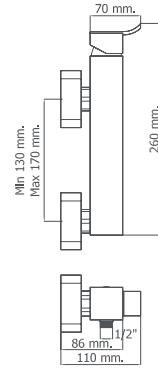

Cromo/Chromé/Chrome

64100991

CONJUNTO DUCHA EMPOTRADA
Rociador 200mm INCA
 DOUCHE A ENCASTRE SET . Douche 200mm INCA
 SHOWER RECESSED SET . Shower Head 200mm INCA

Cromo/Chromé/Chrome

64100911

CONJUNTO DUCHA EMPOTRADA 2 FUNCIONES
Rociador 200mm INCA, Ducha Teléfono Catral II
 DOUCHE A ENCASTRE SET 2 FONCTIONS. Douche 200mm INCA, douchette Catral II
 SHOWER RECESSED SET 2 FUNCTIONS. Shower Head 200mm INCA, Handle shower Catral II

64100080
64890080
64870080
64570080

64100140
64890140
64870140
64570140

64100370
64890370
64870370
64570370

64100430

64100570
64890570
64870570
64570570

64100630

64100081

64100141