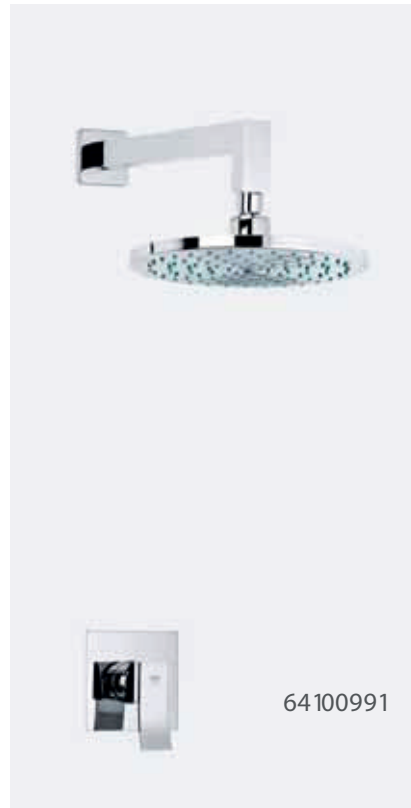

INCA

MR
GRIFERIAS
Calidad Confortable

INCA

REF.

DESCRIPCION

64100081

EQUIPO BAÑO INCA C/INVERSOR MURAL
Rociador 200mm INCA, Ducha Teléfono Catral II
 SET BAIN INCA AVEC DIVERTER MURAL Douche 200mm INCA, douchette Catral II
 SET BATH INCA WITH INVERTER MURAL Shower head 200mm INCA, handle shower Catral II

Cromo/Chromé/Chrome

64100141

EQUIPO DUCHA INCA
Rociador 200mm INCA, Ducha Teléfono Catral II
 SET DOUCHE INCA Douche 200mm INCA, douchette Catral II
 SET SHOWER INCA Shower head 200mm INCA, handle shower Catral II

Cromo/Chromé/Chrome

64100991

CONJUNTO DUCHA EMPOTRADA
Rociador 200mm INCA
 DOUCHE A ENCASTRE SET . Douche 200mm INCA
 SHOWER RECESSED SET . Shower Head 200mm INCA

Cromo/Chromé/Chrome

64100911

CONJUNTO DUCHA EMPOTRADA 2 FUNCIONES
Rociador 200mm INCA, Ducha Teléfono Catral II
 DOUCHE A ENCASTRE SET 2 FONCTIONS. Douche 200mm INCA, douchette Catral II
 SHOWER RECESSED SET 2 FUNCTIONS. Shower Head 200mm INCA, Handle shower Catral II

Cromo/Chromé/Chrome

64100998

CONJUNTO DUCHA EMPOTRADA 3 FUNCIONES
Rociador 200mm INCA, Ducha Teléfono Catral II Y 4 Jets CATRAL
 DOUCHE A ENCASTRE SET 3 FONCTIONS. Douche 200x200mm CATRAL, douchette Catral II et 4 Jets CATRAL
 SHOWER RECESSED SET 3 FUNCTIONS. Shower Head 200mm INCA, Handle shower Catral II and 4 Jets CATRAL