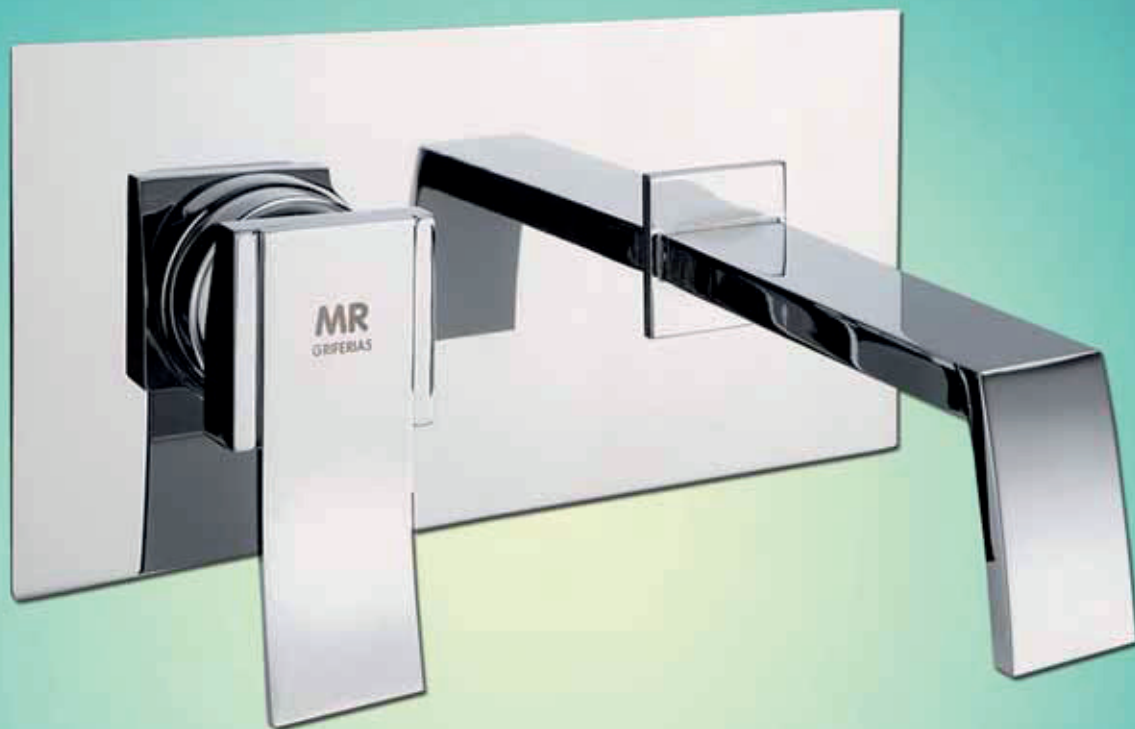

INCA

MR
GRIFERIAS
Calidad Confortable

INCA

REF.

DESCRIPCION

64100081

EQUIPO BAÑO INCA C/INVERSOR MURAL
Rociador 200mm INCA, Ducha Teléfono Catral II
 SET BAIN INCA AVEC DIVERTER MURAL Douche 200mm INCA, douchette Catral II
 SET BATH INCA WITH INVERTER MURAL Shower head 200mm INCA, handle shower Catral II

Cromo/Chromé/Chrome

64100141

EQUIPO DUCHA INCA
Rociador 200mm INCA, Ducha Teléfono Catral II
 SET DOUCHE INCA Douche 200mm INCA, douchette Catral II
 SET SHOWER INCA Shower head 200mm INCA, handle shower Catral II

Cromo/Chromé/Chrome

64100991

CONJUNTO DUCHA EMPOTRADA
Rociador 200mm INCA
 DOUCHE A ENCASTRE SET . Douche 200mm INCA
 SHOWER RECESSED SET . Shower Head 200mm INCA

Cromo/Chromé/Chrome

64100911

CONJUNTO DUCHA EMPOTRADA 2 FUNCIONES
Rociador 200mm INCA, Ducha Teléfono Catral II
 DOUCHE A ENCASTRE SET 2 FONCTIONS. Douche 200mm INCA, douchette Catral II
 SHOWER RECESSED SET 2 FUNCTIONS. Shower Head 200mm INCA, Handle shower Catral II

Cromo/Chromé/Chrome

64100998

CONJUNTO DUCHA EMPOTRADA 3 FUNCIONES
Rociador 200mm INCA, Ducha Teléfono Catral II Y 4 Jets CATRAL
 DOUCHE A ENCASTRE SET 3 FONCTIONS. Douche 200x200mm CATRAL, douchette Catral II et 4 Jets CATRAL
 SHOWER RECESSED SET 3 FUNCTIONS. Shower Head 200mm INCA, Handle shower Catral II and 4 Jets CATRAL