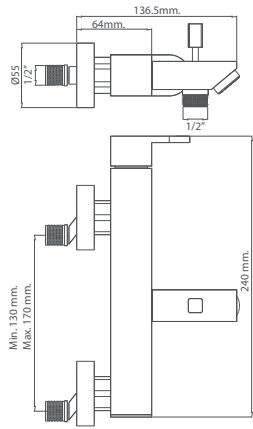

6810085

6810045

68100377

68100577

68100994

68100914

68100147

68100087