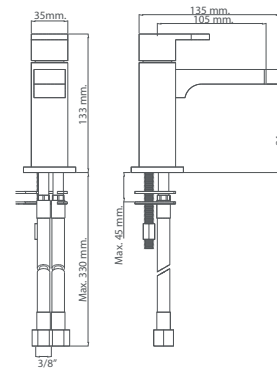

6810085

6810045

68100377

68100577

68100994

68100914

68100147

68100087