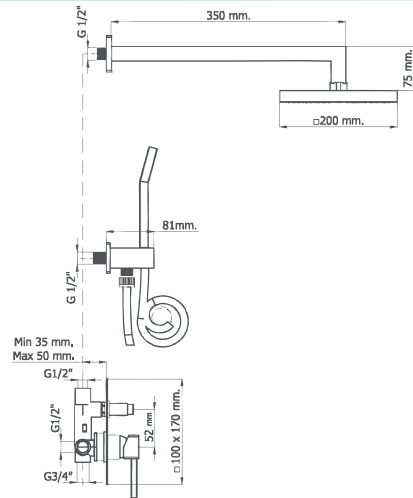

Cromo/Chromé/Chrome

68100994

**CONJUNTO DUCHA EMPOTRADA**  
**Rociador ABS 200x200mm CATRAL**  
 DOUCHE A ENCASTRE SET . Douche ABS 200x200mm CATRAL  
 SHOWER RECESSED SET . Shower Head ABS 200x200mm CATRAL

Cromo/Chromé/Chrome

68100914

**CONJUNTO DUCHA EMPOTRADA 2 FUNCIONES**  
**Rociador ABS 200x200mm CATRAL, Ducha Teléfono CATRAL**  
 DOUCHE A ENCASTRE SET 2 FONCTIONS. Douche ABS 200x200mm CATRAL, douchette CATRAL  
 SHOWER RECESSED SET 2 FUNCTIONS. Shower Head ABS 200x200mm CATRAL, Handle shower CATRAL

Cromo/Chromé/Chrome

Accesorios ducha Ref. 68100085 y 68100145:  
Mango Catral , Soporte Catral y Flexo 1,70 reforzado metal

Accessoires Douche Ref.68100085 et 68100145: Douchette Catral, support Catral et flexible 1,70 renforcée metal / Set Shower Ref. 68100085 and 68100145: handle shower Catral, adjustable support Catral and metal flexible 1,70

6810085

6810045

68100377

68100577

68100994

68100914

68100147

68100087