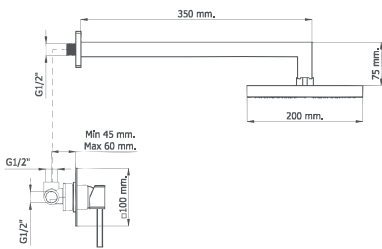

Cromo/Chromé/Chrome

68100994

**CONJUNTO DUCHA EMPOTRADA**  
**Rociador ABS 200x200mm CATRAL**  
 DOUCHE A ENCASTRE SET . Douche ABS 200x200mm CATRAL  
 SHOWER RECESSED SET . Shower Head ABS 200x200mm CATRAL

6810085

6810045

68100377

68100577

68100994

68100914

68100147

68100087