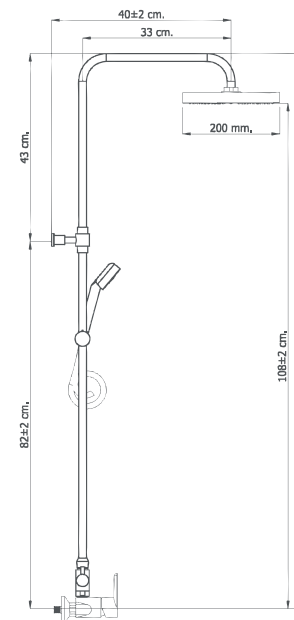

Cromo/Chromé/Chrome

68100147

**EQUIPO DUCHA**  
**Rociador ABS 200x200mm CATRAL Ducha Teléfono CATRAL**  
 SET DOUCHE Douche ABS 200X200mm CATRAL, douchette CATRAL  
 SET SHOWER Shower head ABS 200X200mm CATRAL, handle shower CATRAL

Cromo/Chromé/Chrome

68100994

**CONJUNTO DUCHA EMPOTRADA**  
**Rociador ABS 200x200mm CATRAL**  
 DOUCHE A ENCASTRE SET . Douche ABS 200x200mm CATRAL  
 SHOWER RECESSED SET . Shower Head ABS 200x200mm CATRAL

Cromo/Chromé/Chrome

Accesorios ducha Ref. 68100085 y 68100145:  
Mango Catral , Soporte Catral y Flexo 1,70 reforzado metal

Accessoires Douche Ref.68100085 et 68100145: Douchette Catral, support Catral et flexible 1,70 renforcée metal / Set Shower Ref. 68100085 and 68100145: handle shower Catral, adjustable support Catral and metal flexible 1,70

6810085

6810045

68100377

68100577

68100994

68100914

68100147

68100087