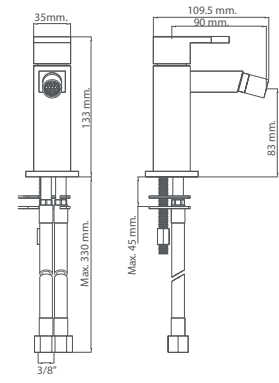

Cromo/Chromé/Chrome

68100994

**CONJUNTO DUCHA EMPOTRADA**  
**Rociador ABS 200x200mm CATRAL**  
 DOUCHE A ENCASTRE SET . Douche ABS 200x200mm CATRAL  
 SHOWER RECESSED SET . Shower Head ABS 200x200mm CATRAL

Cromo/Chromé/Chrome

68100914

**CONJUNTO DUCHA EMPOTRADA 2 FUNCIONES**  
**Rociador ABS 200x200mm CATRAL, Ducha Teléfono CATRAL**  
 DOUCHE A ENCASTRE SET 2 FONCTIONS. Douche ABS 200x200mm CATRAL, douchette CATRAL  
 SHOWER RECESSED SET 2 FUNCTIONS. Shower Head ABS 200x200mm CATRAL, Handle shower CATRAL

Cromo/Chromé/Chrome

Accesorios ducha Ref. 68100085 y 68100145:  
Mango Catral , Soporte Catral y Flexo 1,70 reforzado metal

Accessoires Douche Ref.68100085 et 68100145: Douchette Catral, support Catral et flexible 1,70 renforcée metal / Set Shower Ref. 68100085 and 68100145: handle shower Catral, adjustable support Catral and metal flexible 1,70

6810085

6810045

68100377

68100577

68100994

68100914

68100147

68100087