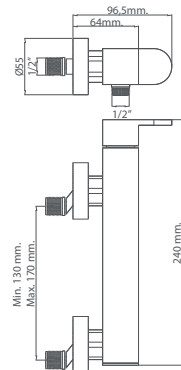

Cromo/Chromé/Chrome

68100147

**EQUIPO DUCHA**  
**Rociador ABS 200x200mm CATRAL Ducha Teléfono CATRAL**  
 SET DOUCHE Douche ABS 200X200mm CATRAL, douchette CATRAL  
 SET SHOWER Shower head ABS 200X200mm CATRAL, handle shower CATRAL

Cromo/Chromé/Chrome

68100994

**CONJUNTO DUCHA EMPOTRADA**  
**Rociador ABS 200x200mm CATRAL**  
 DOUCHE A ENCASTRE SET . Douche ABS 200x200mm CATRAL  
 SHOWER RECESSED SET . Shower Head ABS 200x200mm CATRAL

Cromo/Chromé/Chrome

Accesorios ducha Ref. 68100085 y 68100145:  
Mango Catral , Soporte Catral y Flexo 1,70 reforzado metal

Accessoires Douche Ref.68100085 et 68100145: Douchette Catral, support Catral et flexible 1,70 renforcée metal / Set Shower Ref. 68100085 and 68100145: handle shower Catral, adjustable support Catral and metal flexible 1,70

6810085

6810045

68100377

68100577

68100994

68100914

68100147

68100087