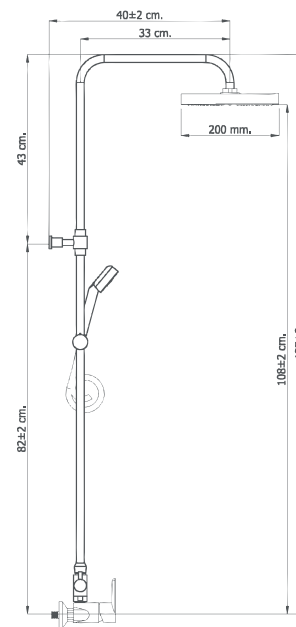

# PETRA

REF.

DESCRIPCION

66100117

**EQUIPO BAÑO CON INVERSOR MURAL**  
 Rociador ABS 200x200mm CATRAL, Ducha Teléfono CATRAL  
 SET BAIN AVEC DIVERTER MURAL Douche ABS 200x200mm CATRAL, douchette CATRAL  
 SET BATH WITH INVERTER MURAL Shower head ABS 200x200mm CATRAL, handle shower ATRAL

Cromo/Chromé/Chrome

66100297

**EQUIPO DUCHA**  
 Rociador ABS 200x200mm CATRAL Ducha Teléfono CATRAL  
 SET DOUCHE Douche ABS 200X200mm CATRAL, douchette CATRAL  
 SET SHOWER Shower head ABS 200X200mm CATRAL, handle shower CATRAL

Cromo/Chromé/Chrome

66100994

**CONJUNTO DUCHA EMPOTRADA**  
 Rociador ABS 200x200mm CATRAL  
 DOUCHE A ENCASTRE SET . Douche 200x200mm CATRAL  
 SHOWER RECESSED SET . Shower Head 200x200mm CATRAL

Cromo/Chromé/Chrome

66100115

66100295

66100367

66100567

66100994

66100914

66100297

66100117