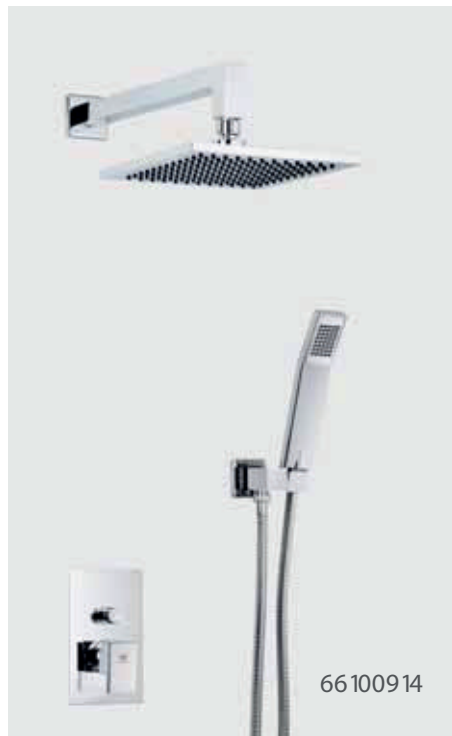

# PETRA

REF.

DESCRIPCION

66100117

**EQUIPO BAÑO CON INVERSOR MURAL**  
 Rociador ABS 200x200mm CATRAL, Ducha Teléfono CATRAL  
 SET BAIN AVEC DIVERTER MURAL Douche ABS 200x200mm CATRAL, douchette CATRAL  
 SET BATH WITH INVERTER MURAL Shower head ABS 200x200mm CATRAL, handle shower ATRAL

Cromo/Chromé/Chrome

66100297

**EQUIPO DUCHA**  
 Rociador ABS 200x200mm CATRAL Ducha Teléfono CATRAL  
 SET DOUCHE Douche ABS 200X200mm CATRAL, douchette CATRAL  
 SET SHOWER Shower head ABS 200X200mm CATRAL, handle shower CATRAL

Cromo/Chromé/Chrome

66100994

**CONJUNTO DUCHA EMPOTRADA**  
 Rociador ABS 200x200mm CATRAL  
 DOUCHE A ENCASTRE SET . Douche 200x200mm CATRAL  
 SHOWER RECESSED SET . Shower Head 200x200mm CATRAL

Cromo/Chromé/Chrome