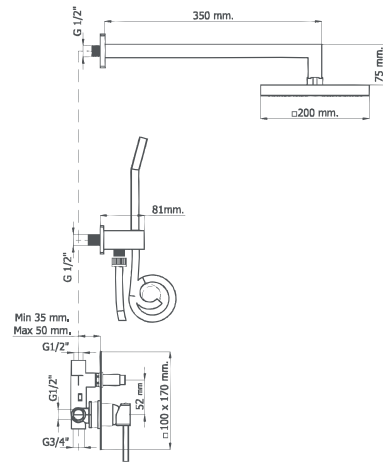

Cromo/Chromé/Chrome

66100994

**CONJUNTO DUCHA EMPOTRADA**  
 Rociador ABS 200x200mm CATRAL  
 DOUCHE A ENCASTRE SET . Douche 200x200mm CATRAL  
 SHOWER RECESSED SET . Shower Head 200x200mm CATRAL

Cromo/Chromé/Chrome

Cromo/Chromé/Chrome

Accesorios ducha Ref. 66100115 y 66100295:  
 Mango Catral , Soporte Catral y Flexo 1,70 reforzado metal

Accessoires Douche Ref. 66100115 et 66100295: Douchette Catral, support Catral et flexible 1,70 renforcée metal / Set Shower Ref. 66100115 and 66100295: handle shower Catral, adjustable support Catral and metal flexible 1,70

66100115

66100295

66100367

66100567

66100994

66100914

66100297

66100117