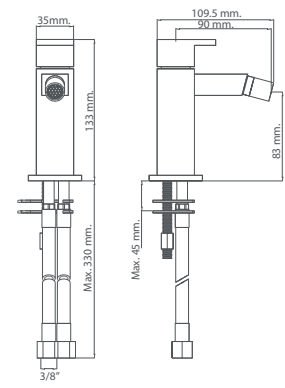

# PETRA

REF.

DESCRIPCION

66100117

**EQUIPO BAÑO CON INVERSOR MURAL**  
 Rociador ABS 200x200mm CATRAL, Ducha Teléfono CATRAL  
 SET BAIN AVEC DIVERTER MURAL Douche ABS 200x200mm CATRAL, douchette CATRAL  
 SET BATH WITH INVERTER MURAL Shower head ABS 200x200mm CATRAL, handle shower ATRAL

Cromo/Chromé/Chrome

66100994

**CONJUNTO DUCHA EMPOTRADA**  
 Rociador ABS 200x200mm CATRAL  
 DOUCHE A ENCASTRE SET . Douche 200x200mm CATRAL  
 SHOWER RECESSED SET . Shower Head 200x200mm CATRAL

Cromo/Chromé/Chrome

Cromo/Chromé/Chrome

Accesorios ducha Ref. 66100115 y 66100295:  
 Mango Catral , Soporte Catral y Flexo 1,70 reforzado metal

Accessoires Douche Ref. 66100115 et 66100295: Douchette Catral, support Catral et flexible 1,70 renforcée metal / Set Shower Ref. 66100115 and 66100295: handle shower Catral, adjustable support Catral and metal flexible 1,70

66100115

66100295

66100367

66100567

66100994

66100914

66100297

66100117