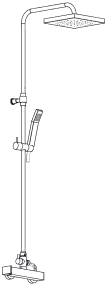

# PETRA

REF.

DESCRIPCION

66100117

**EQUIPO BAÑO CON INVERSOR MURAL**  
 Rociador ABS 200x200mm CATRAL, Ducha Teléfono CATRAL  
 SET BAIN AVEC DIVERTER MURAL Douche ABS 200x200mm CATRAL, douchette CATRAL  
 SET BATH WITH INVERTER MURAL Shower head ABS 200x200mm CATRAL, handle shower ATRAL

Cromo/Chromé/Chrome

66100297

**EQUIPO DUCHA**  
 Rociador ABS 200x200mm CATRAL Ducha Teléfono CATRAL  
 SET DOUCHE Douche ABS 200X200mm CATRAL, douchette CATRAL  
 SET SHOWER Shower head ABS 200X200mm CATRAL, handle shower CATRAL

Cromo/Chromé/Chrome

66100994

**CONJUNTO DUCHA EMPOTRADA**  
 Rociador ABS 200x200mm CATRAL  
 DOUCHE A ENCASTRE SET . Douche 200x200mm CATRAL  
 SHOWER RECESSED SET . Shower Head 200x200mm CATRAL

Cromo/Chromé/Chrome

66100914

**CONJUNTO DUCHA EMPOTRADA 2 FUNCIONES**  
 Rociador ABS 200x200mm CATRAL, Ducha Teléfono CATRAL  
 DOUCHE A ENCASTRE SET 2 FONCTIONS. Douche ABS 200x200mm CATRAL, douchette CATRAL  
 SHOWER RECESSED SET 2 FUNCTIONS. Shower Head ABS 200x200mm CATRAL, Handle shower CATRAL