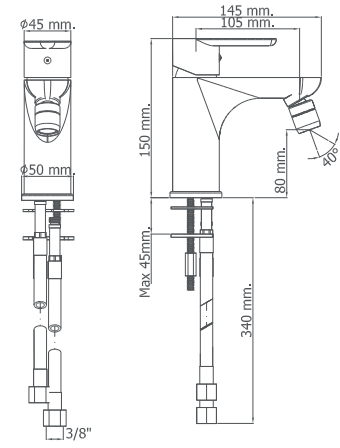

Cromo / Chromé / Chrome

24100944

**CONJUNTO DUCHA EMPOTRADA**  
 Rociador 200mm ABS DELTA CLEAN  
 DOUCHE A ENCASTRE SET . Douche 200mm ABS DELTA-CLEAN  
 SHOWER RECESSED SET . Shower Head 200mm ABS DELTA CLEAN

Cromo / Chromé / Chrome

24100934

**CONJUNTO DUCHA EMPOTRADA 2 FUNCIONES**  
 Rociador 200mm ABS DELTA CLEAN, Ducha Teléfono Confort-Clean  
 DOUCHE A ENCASTRE SET 2 FONCTIONS . Douche 200mm ABS DELTA CLEAN, douchette Confort-Clean  
 SHOWER RECESSED SET 2 FUNCTIONS . Shower Head 200mm ABS DELTA CLEAN, Handle shower Confort-Clean

Accesorios ducha Ref. 24100171 y 24100271:  
Mango Confort-Clean, Soporte orientable y Flexo 1,70 reforzado metal

Accessoires Douche Ref. 24100171 et 24100271: Douchette Confort-Clean, support  
Orientable et flexible 1,70 renforcée metal. Set Shower Ref. 24100171 and 24100271:  
handle shower Confort-Clean, adjustable support and metal flexible 1,70.

24100171

24100271

24100471

24100671

24100944

24100934

24100272

24100172