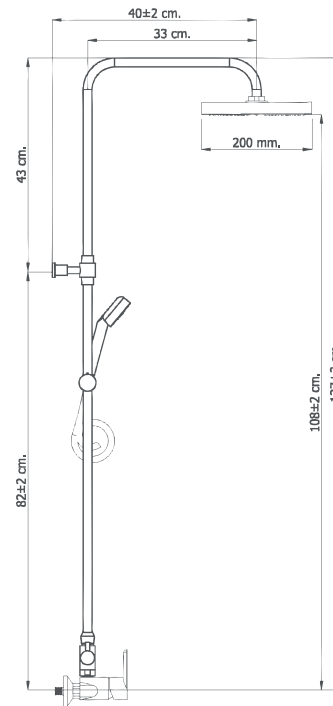

Cromo / Chromé / Chrome

24100944

**CONJUNTO DUCHA EMPOTRADA**  
 Rociador 200mm ABS DELTA CLEAN  
 DOUCHE A ENCASTRE SET . Douche 200mm ABS DELTA-CLEAN  
 SHOWER RECESSED SET . Shower Head 200mm ABS DELTA CLEAN

Cromo / Chromé / Chrome

24100934

**CONJUNTO DUCHA EMPOTRADA 2 FUNCIONES**  
 Rociador 200mm ABS DELTA CLEAN, Ducha Teléfono Confort-Clean  
 DOUCHE A ENCASTRE SET 2 FONCTIONS . Douche 200mm ABS DELTA CLEAN, douchette Confort-Clean  
 SHOWER RECESSED SET 2 FUNCTIONS . Shower Head 200mm ABS DELTA CLEAN, Handle shower Confort-Clean

Accesorios ducha Ref. 24100171 y 24100271:  
Mango Confort-Clean, Soporte orientable y Flexo 1,70 reforzado metal

Accessoires Douche Ref. 24100171 et 24100271: Douchette Confort-Clean, support  
Orientable et flexible 1,70 renforcée metal. Set Shower Ref. 24100171 and 24100271:  
handle shower Confort-Clean, adjustable support and metal flexible 1,70.

24100171

24100271

24100471

24100671

24100944

24100934

24100272

24100172