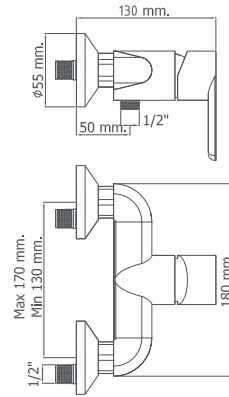

24100171

24100271

24100471

24100671

24100944

24100934

24100272

24100172