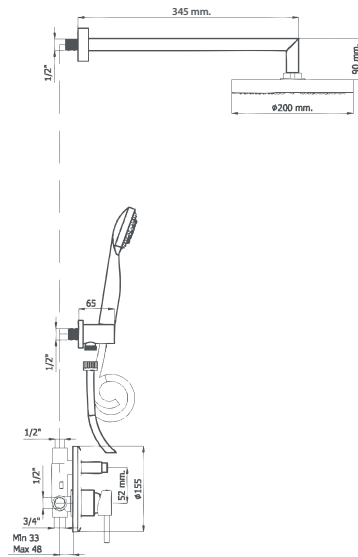

Cromo / Chromé / Chrome

24100944

**CONJUNTO DUCHA EMPOTRADA**  
 Rociador 200mm ABS DELTA CLEAN  
 DOUCHE A ENCASTRE SET . Douche 200mm ABS DELTA-CLEAN  
 SHOWER RECESSED SET . Shower Head 200mm ABS DELTA CLEAN

Cromo / Chromé / Chrome

24100934

**CONJUNTO DUCHA EMPOTRADA 2 FUNCIONES**  
 Rociador 200mm ABS DELTA CLEAN, Ducha Teléfono Confort-Clean  
 DOUCHE A ENCASTRE SET 2 FONCTIONS . Douche 200mm ABS DELTA CLEAN, douchette Confort-Clean  
 SHOWER RECESSED SET 2 FUNCTIONS . Shower Head 200mm ABS DELTA CLEAN, Handle shower Confort-Clean

Accesorios ducha Ref. 24100171 y 24100271:  
Mango Confort-Clean, Soporte orientable y Flexo 1,70 reforzado metal

Accessoires Douche Ref. 24100171 et 24100271: Douchette Confort-Clean, support  
Orientable et flexible 1,70 renforcée metal. Set Shower Ref. 24100171 and 24100271:  
handle shower Confort-Clean, adjustable support and metal flexible 1,70.

24100171

24100271

24100471

24100671

24100944

24100934

24100272

24100172