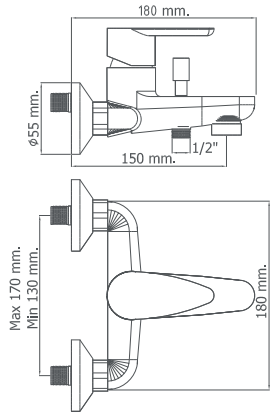

24100171

24100271

24100471

24100671

24100944

24100934

24100272

24100172