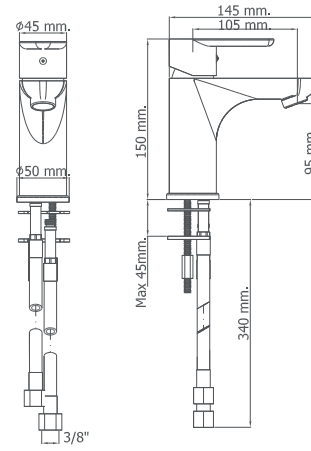

Cromo / Chromé / Chrome

24100944

**CONJUNTO DUCHA EMPOTRADA**  
 Rociador 200mm ABS DELTA CLEAN  
 DOUCHE A ENCASTRE SET . Douche 200mm ABS DELTA-CLEAN  
 SHOWER RECESSED SET . Shower Head 200mm ABS DELTA CLEAN

# SERPI 11

REF.	DESCRIPCION
 24100171	<p><b>MONOMANDO BAÑO CON ACCESORIOS DUCHA</b>  MITIGEUR BAIN AVEC SET DOUCHETTE / BATH MIXER WITH SET SHOWER</p> <p>Cromo / Chromé / Chrome</p>
 24100271	<p><b>MONOMANDO DUCHA CON ACCESORIOS DUCHA</b>  MITIGEUR DOUCHE AVEC SET DOUCHETTE / SHOWER MIXER WITH SET SHOWER</p> <p>Cromo / Chromé / Chrome</p>
 24100471	<p><b>MONOMANDO LAVABO</b>  MITIGEUR LAVABO / BASIN MIXER</p> <p>Cromo / Chromé / Chrome</p>
 24100478	<p><b>MONOMANDO LAVABO C/VALVULA CLIC-CLAC ECO</b>  MITIGEUR LAVABOV/A AVEC VALVE CLIC-CLAC ECO / BASIN MIXER WITH VALVE CLIC-CLAC ECO</p> <p>Cromo / Chromé / Chrome</p>
 24100671	<p><b>MONOMANDO BIDE</b>  MITIGEUR BIDET / BIDET MIXER</p> <p>Cromo / Chromé / Chrome</p>
 24100678	<p><b>MONOMANDO BIDE C/VALVULA CLIC-CLAC ECO</b>  MITIGEUR BIDET AVEC VALVE CLIC-CLAC ECO / BIDET MIXER WITH VALVE CLIC-CLAC ECO</p> <p>Cromo / Chromé / Chrome</p>
 24100492	<p><b>MONOMANDO LAVABO MURAL C/PLACA</b>  MITIGEUR LAVABO À ENCASTRE AVEC PLAQUE / BUILT-IN BASIN MIXER WITH PLATE</p> <p>Cromo /Chromé /Chrome</p>
 24100493	<p><b>MONOMANDO LAVABO MURAL CON CAJA REGISTRO 26 x 12cm.</b>  MITIGEUR LAVABO À ENCASTRE AVEC ENREGISTREMENT BOX / BUILT-IN BASIN MIXER WITH BOX REGISTER</p> <p>Cromo /Chromé /Chrome</p>

Accesorios ducha Ref. 24100171 y 24100271:  
Mango Confort-Clean, Soporte orientable y Flexo 1,70 reforzado metal

Accessoires Douche Ref. 24100171 et 24100271: Douchette Confort-Clean, support  
Orientable et flexible 1,70 renforcée metal. Set Shower Ref. 24100171 and 24100271:  
handle shower Confort-Clean, adjustable support and metal flexible 1,70.

24100171

24100271

24100471

24100671

24100944

24100934

24100272

24100172