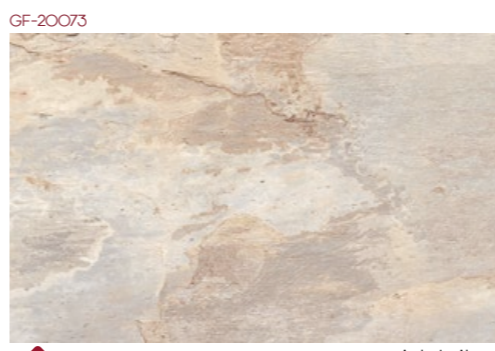

pedras/stones
ARDESIA

Deco Lus Arena
32x62.5 / 13'x25'

Deco Lus Gris
32x62.5 / 13'x25'

Muro Ardesia Gris *
32x62.5 / 13'x25'

Mosaico Ardesia Gris *
30x30 / 12'x12'

* Disponible en todos los colores
Available in all colours