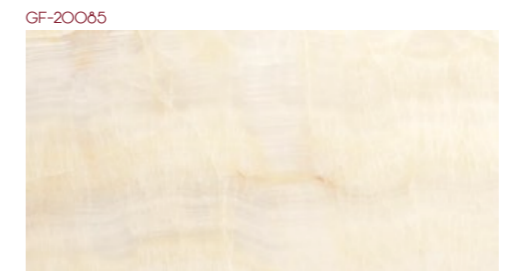

GF-20065
Dubai Cream
32x62.5 / 13x25