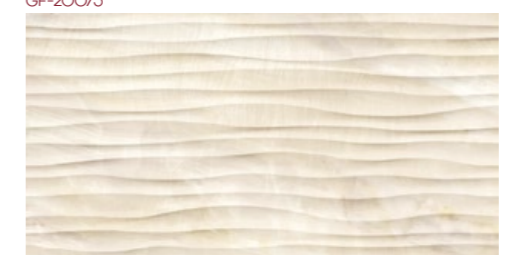

GF-20073
Deco Dubai Cream
32x62.5 / 13x25