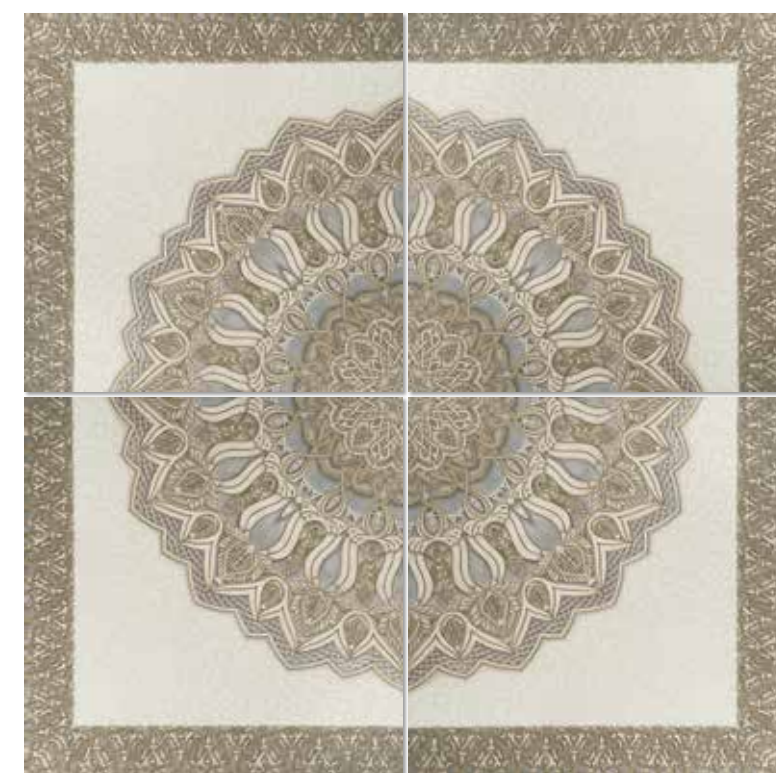

CÓNICA CREMA SEMIPULIDO 50x50 cm.

CÓNICA PERLA SEMIPULIDO
S005 50x50 cm.

CÓNICA CREMA SEMIPULIDO
S005 50x50 cm.

CÓNICA MARRÓN SEMIPULIDO
S005 50x50 cm.

ROSETÓN CÓNICA

P045 100x100 cm.

CENEFA CÓNICA P035 11x50 cm.

TACO CÓNICA
P011 11x11 cm.

Rodapié Canto Romo
Blunt edge Skirting
P017 9x50 cm.

CÓNICA MARRÓN SEMIPULIDO
50x50 cm.